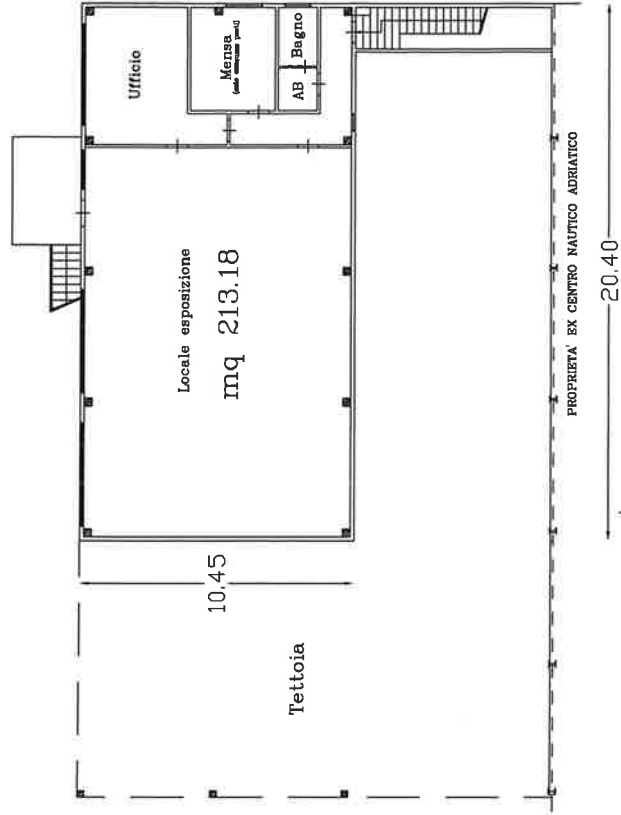

PIANTA PIANO TERRA

PIANTA PIANO PRIMO

BEST NAUTICA CONTESSI SMC
 di Concessori Gilio Antonio e Mario
 Viale Marittimo 11/B
 63099 S. BENEDETTO DEL TR. (AP)
 Cod. Fisc. / P.IVA 0142410447