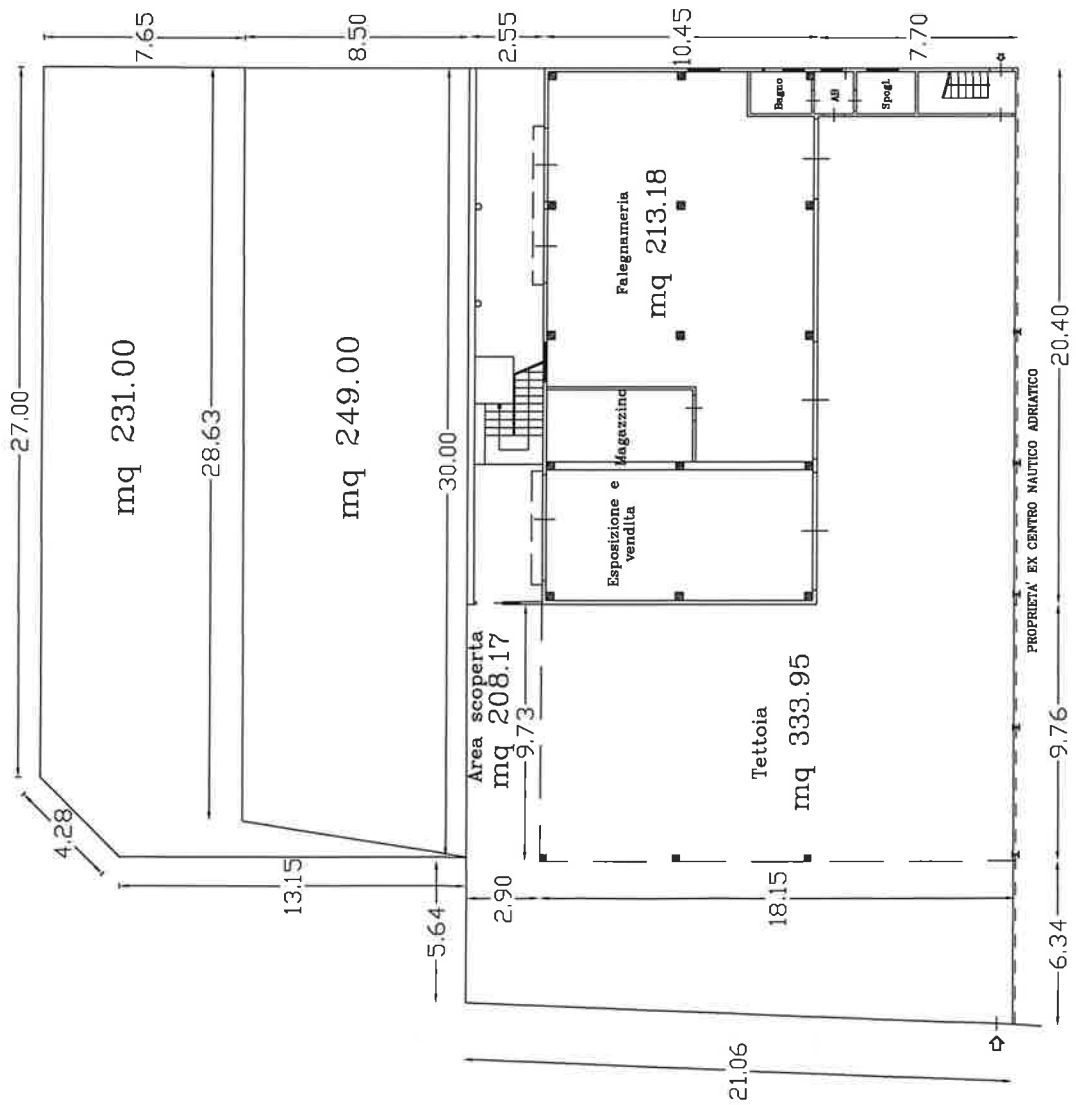

PIANTA PIANO TERRA

PIANTA PIANO PRIMO

BEST NAUTICA CONTESSI SMC
 di Concessori Gilio Antonio e Mario
 Viale Marittimo 11/B
 63099 S. BENEDETTO DEL TR. (AP)
 Cod. Fisc. / P.IVA 0142410447