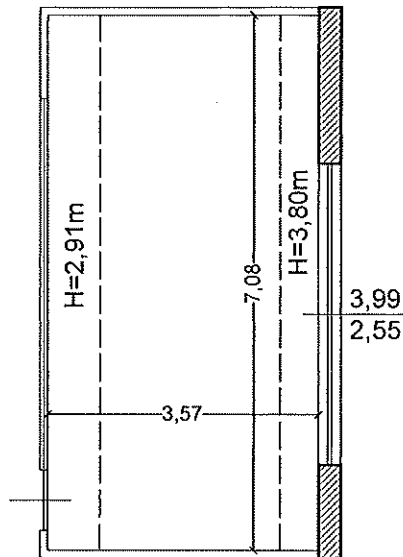

UFFICIO UTILIZZATORE BOLLI GIANCARLO

Superficie utile = 25,28 mq

SCALA 1:100