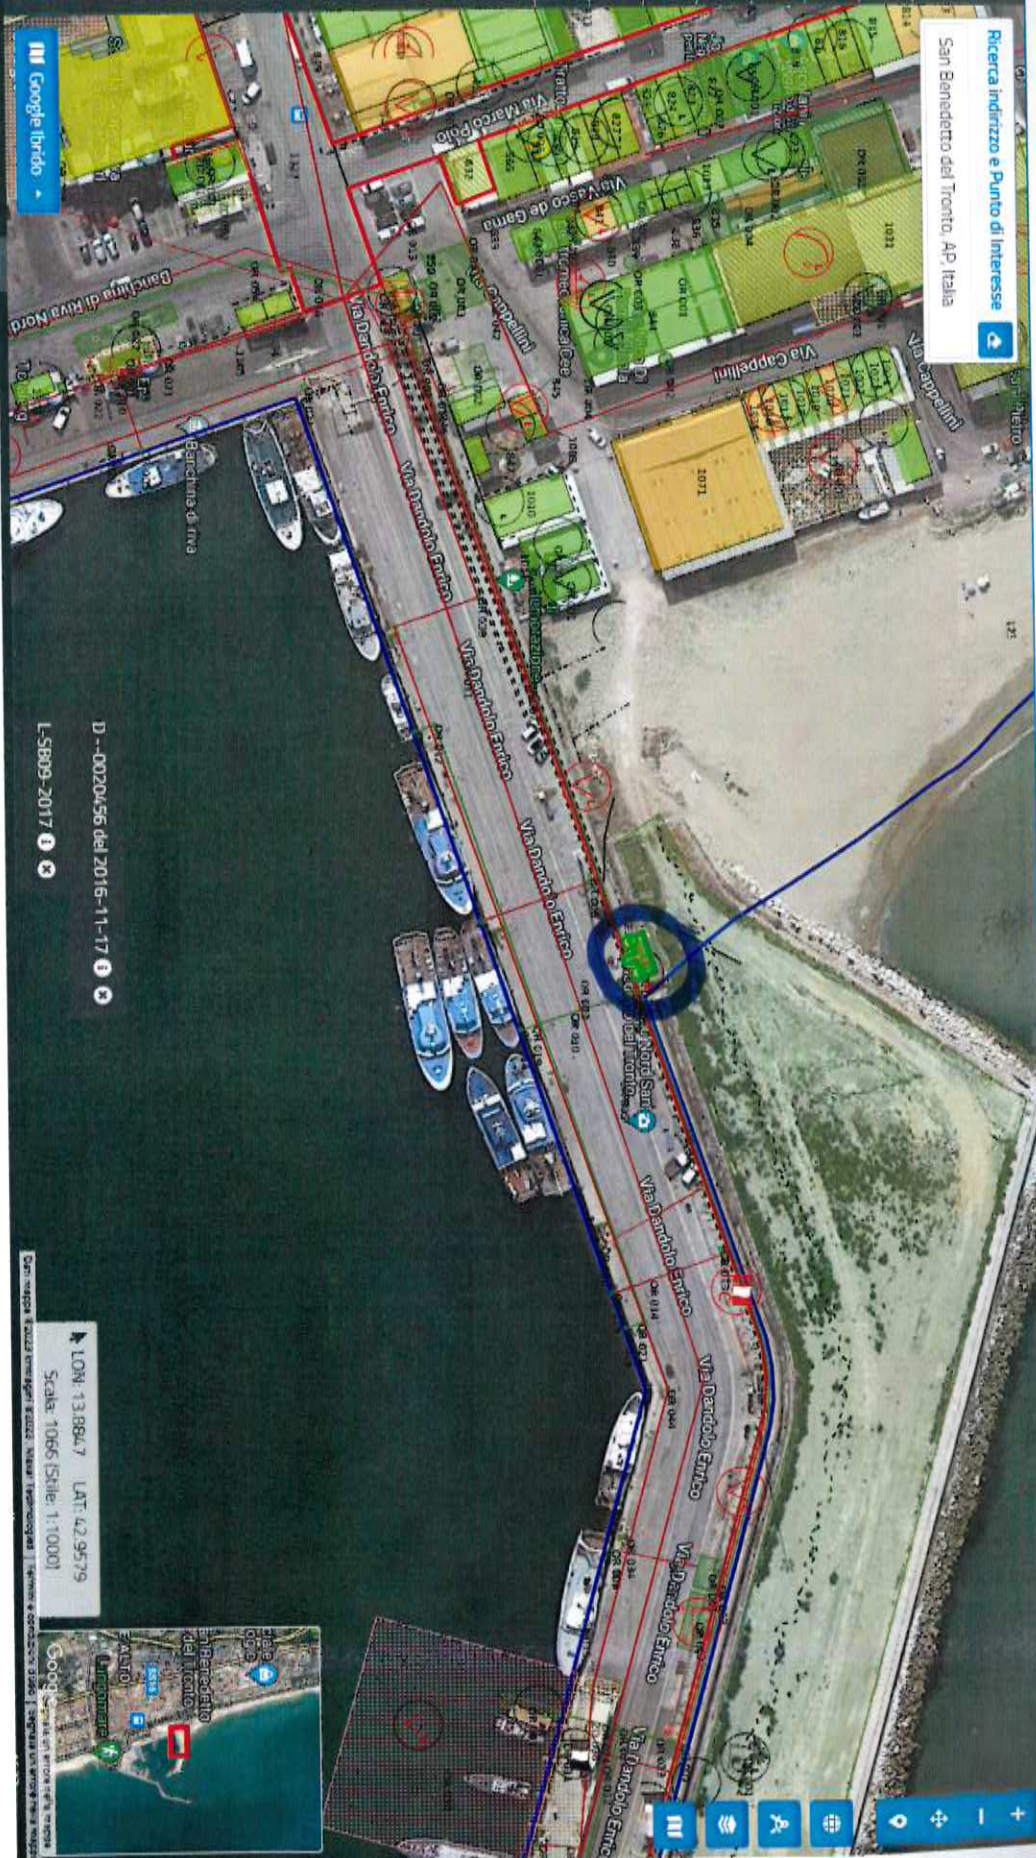

Ricerca per estremo

Ricerca indirizzo e Punto di Interesse
San Benedetto del Tronto, AP, Italia

- Home
- Demando
- Bene demaniale
- Caricamento pratiche
- Storage
- Tutorial
- Pannello di amministrazione

Google Imap

D --0020456 del 2016-11-17

L-5809-2017

LONG: 13.89647 LAT: 42.9579

Scale: 1066 (Scale: 1:1000)